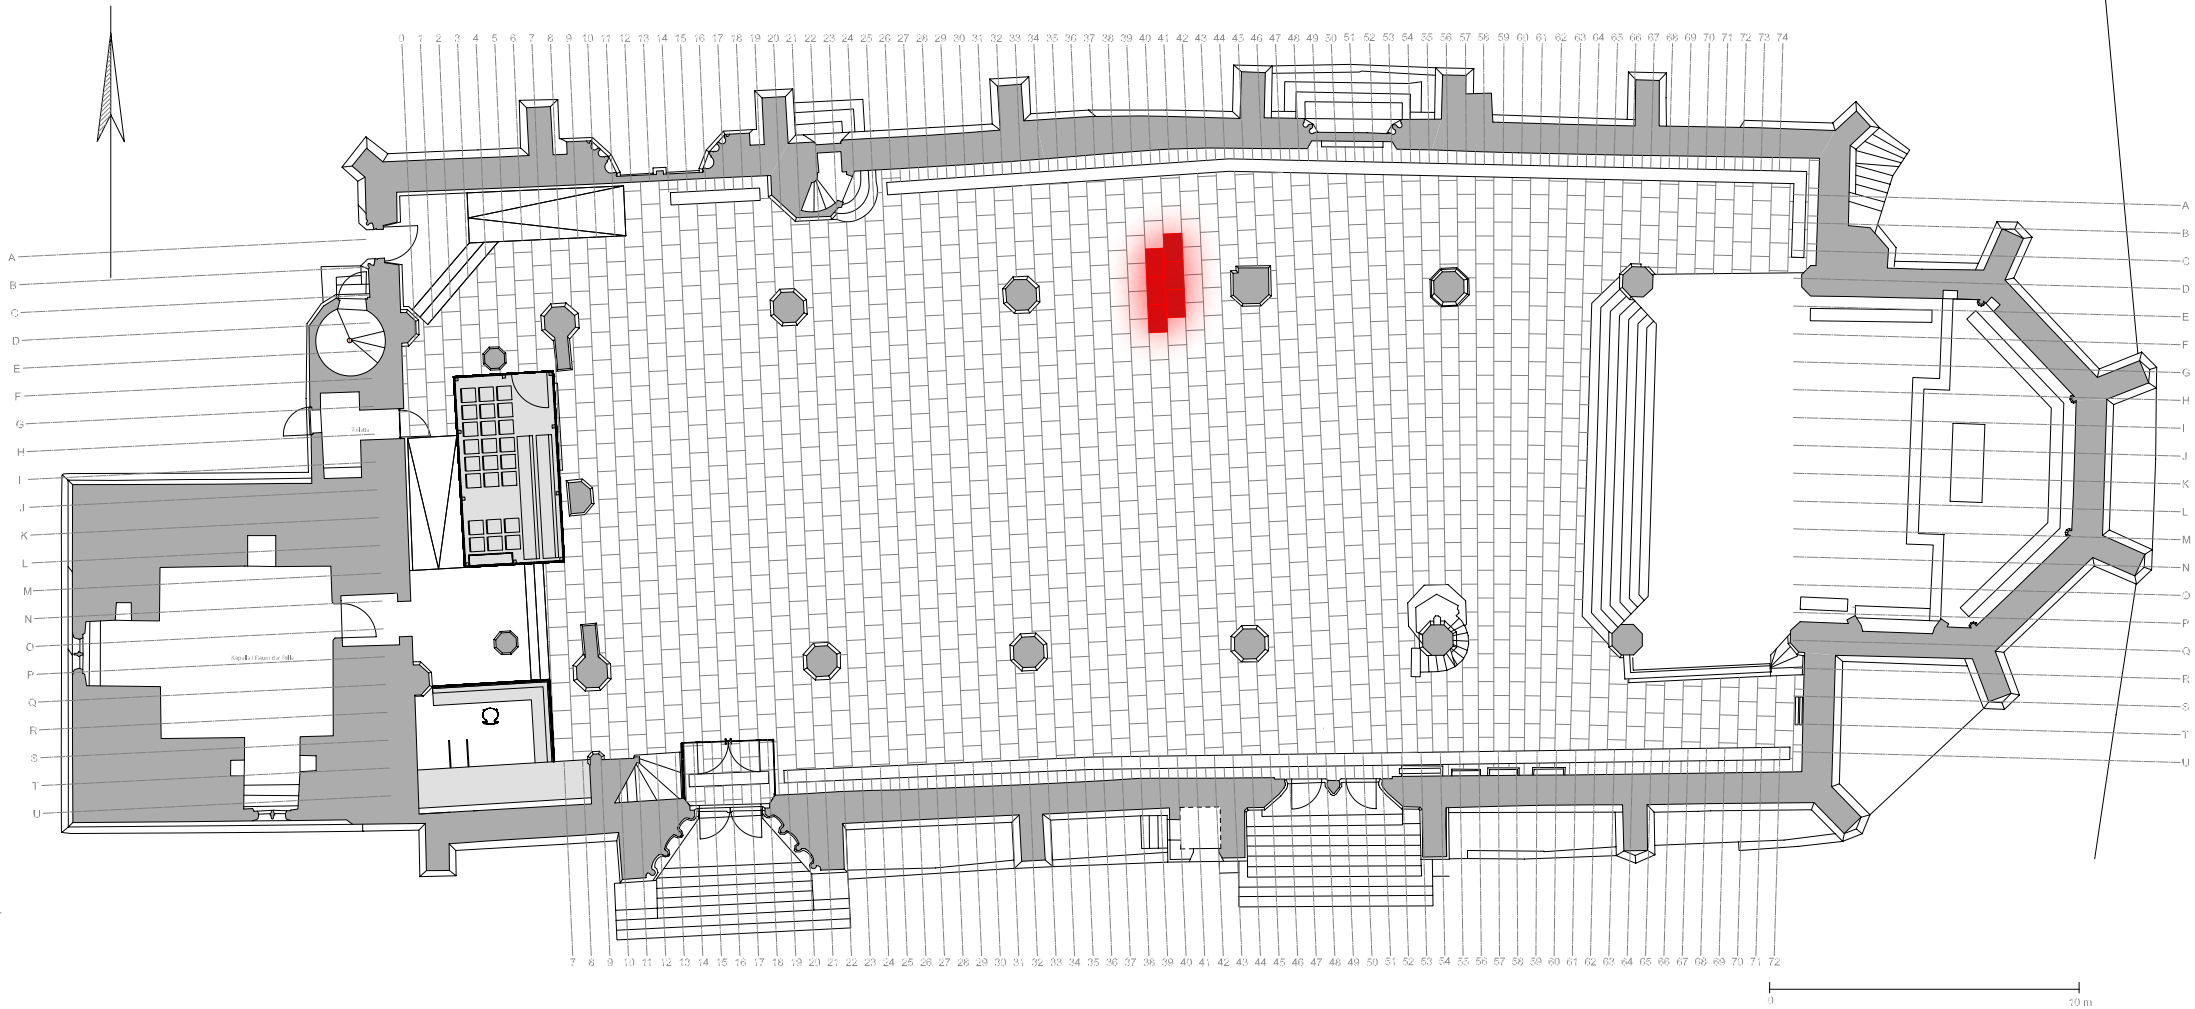

Ein neuer Fußboden für St. Michael

A

B

C

D

E

F

G

H

I

J

K

L

M

N

O

P

Q

R

S

T

U

V

W

X

Y

Z

Dr. Klaus und Antje Abendroth

Dr. Martin Albrecht und Frau Gudrun

Gudrun Albrecht

Frau Althans

Altstadtverein Jena e.V.

Dr. Hans Amlacher

Anonyme Spendenbox Stadtkirche

Architekturbüro Müller & Lehmann

Hannelore und Wolfgang Arndt

OTB Lutz Arnold, Cospeda

Julia und Frank Aures

Frank Aures

Elisabeth Axthelm