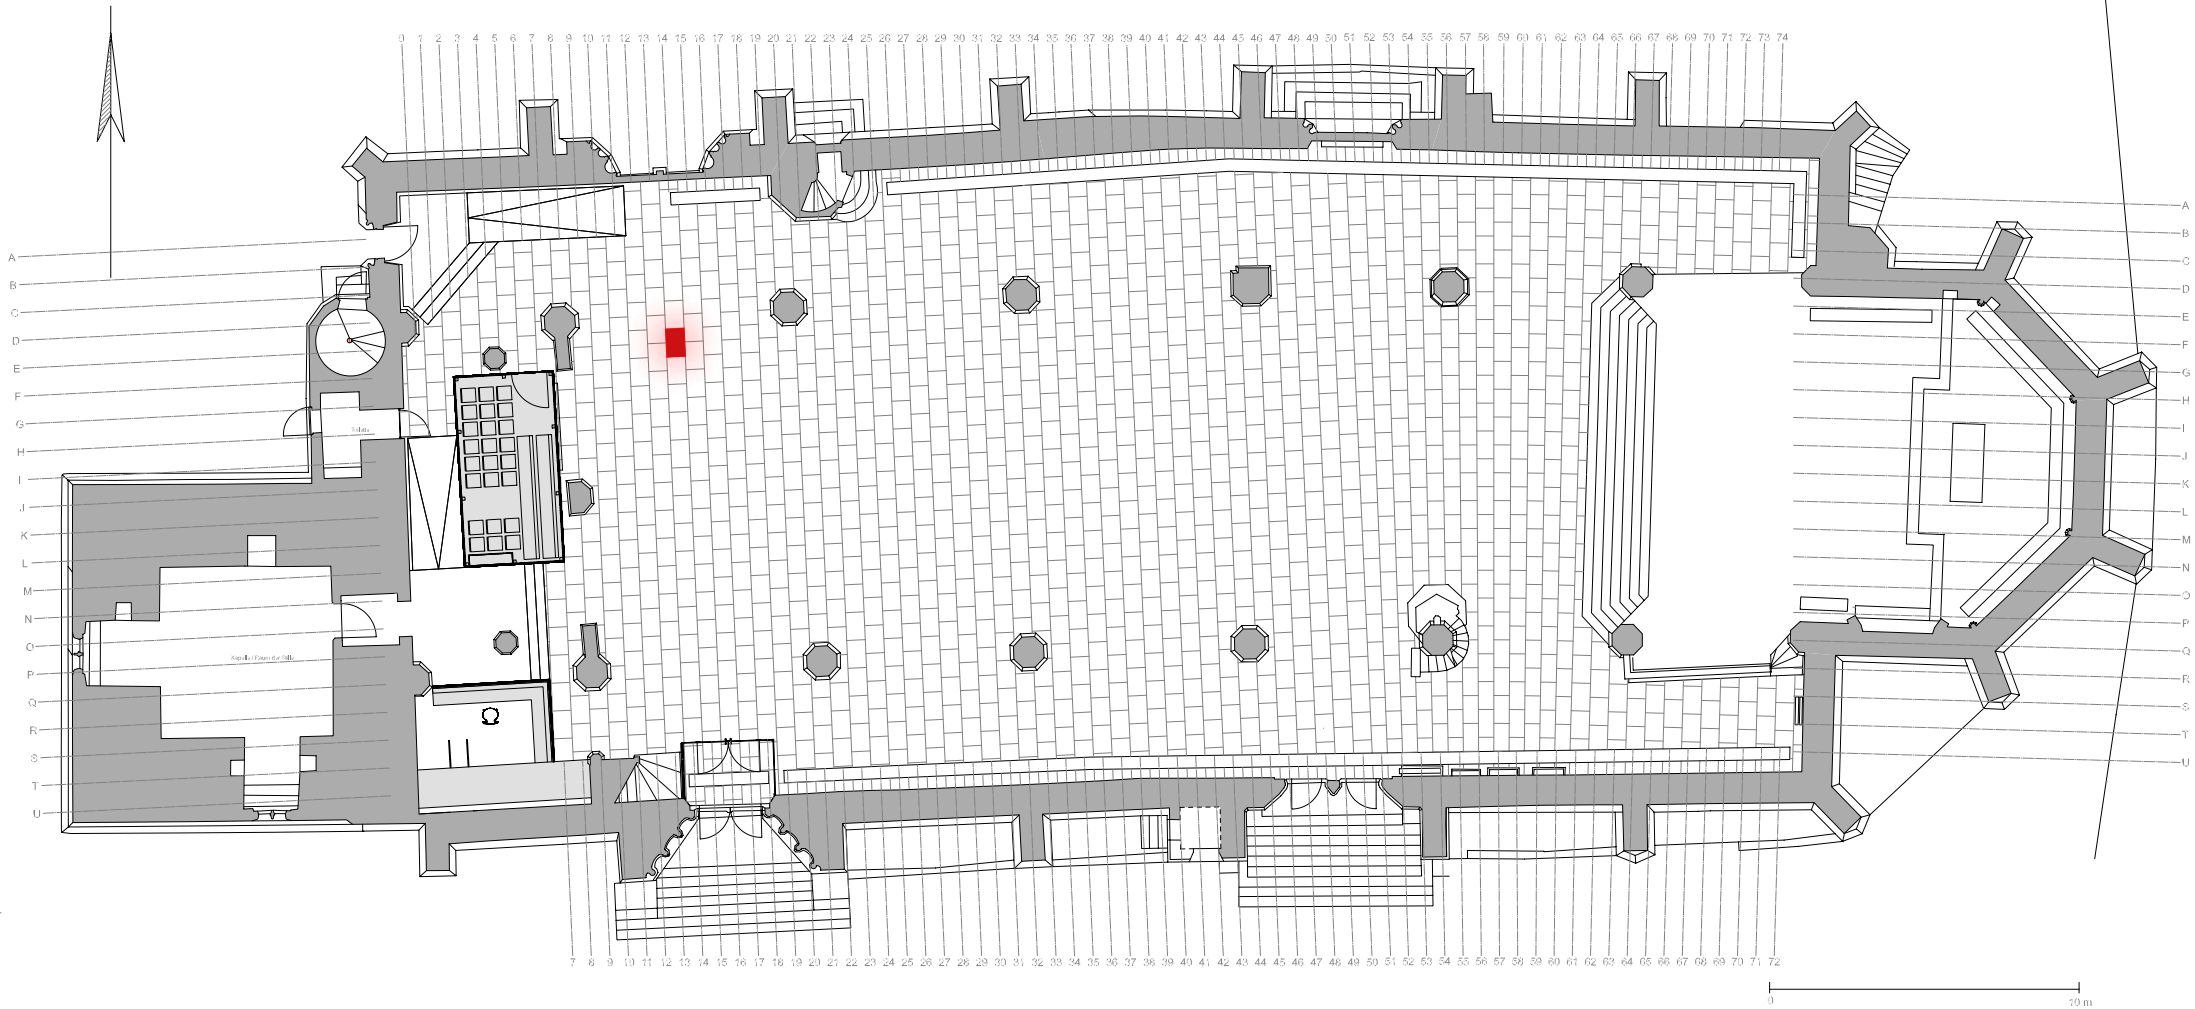

Ein neuer Fußboden für St. Michael

A B C D E F G H I J K L M N O P Q R S T U V W X Y Z

Dr. Klaus und Antje Abendroth
Dr. Martin Albrecht und Frau Gudrun
Gudrun Albrecht
Frau Althans
Altstadtverein Jena e.V.
Dr. Hans Amlacher
Anonyme Spendenbox Stadtkirche
Architekturbüro Müller & Lehmann

Hannelore und Wolfgang Arndt
OTB Lutz Arnold, Cospeda
Julia und Frank Aures
Frank Aures
Elisabeth Axthelm