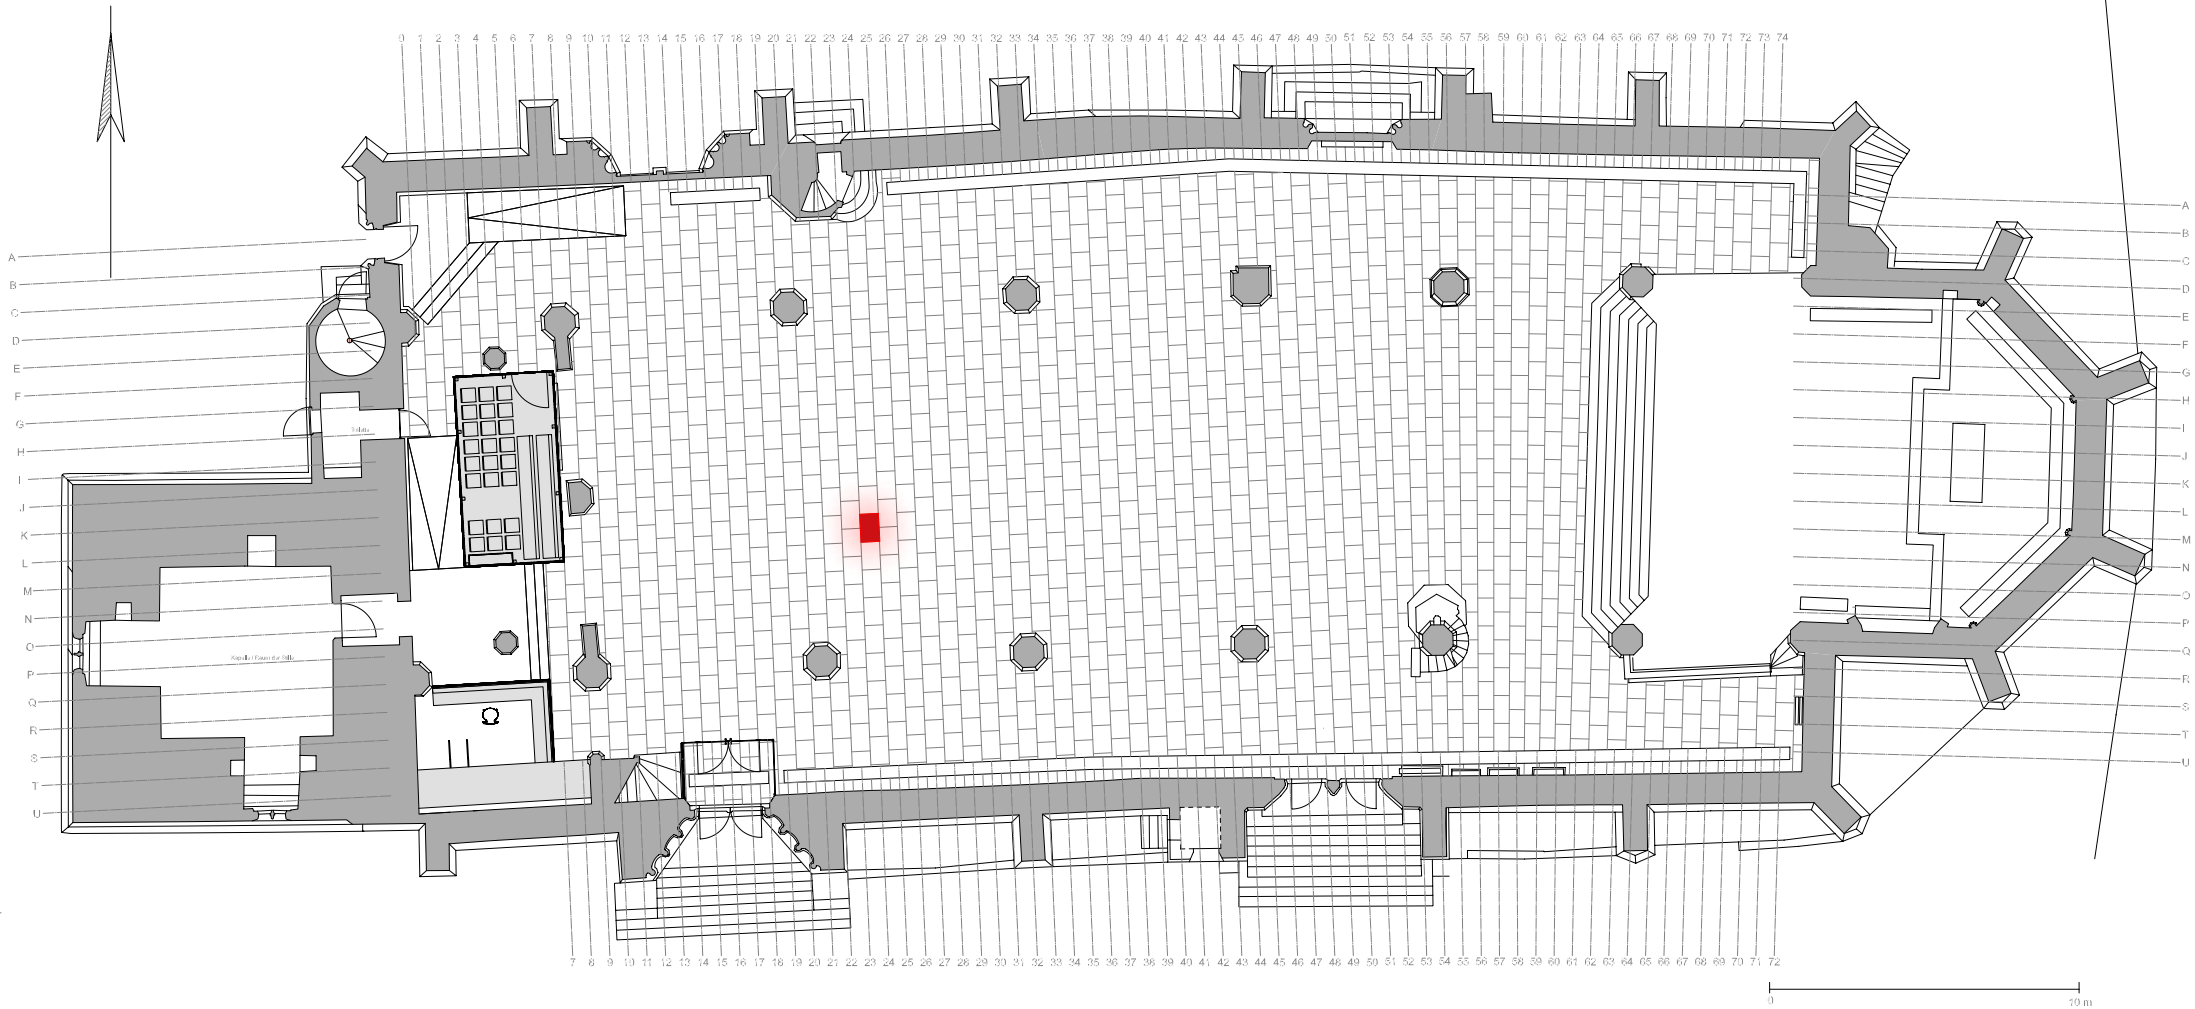

Ein neuer Fußboden für St. Michael

A B C D E **F** G H I J K L M N O P Q R S T U V W X Y Z

Elfriede Falk
Franz von Falkenhausen
Fantasy-Shop BATTLE CRY Jena
(Silvia Blaser)
OTB Siegfried Ferge, Nord
Familie Festag
Prof. Dr. Hans-Reiner Figulla
Karl und Christa Fischer

Konrad Fischer
Dr. Fleischhauer
Familien Flügel/Winkler
Olaf und Susanne Fortagne
Prof. Dr. Michael Fothe
Förster
Erika Frank
Matthias-Christian Franke

Gerlinde Franke
Klaus Franke
Dr. Sybille Franke
Frauenkreis der Friedenskirche
Christiane Freesmeyer
Herr Friedrich
Margit Friedrich
Karin Fritzsche

Familie Eberhard Fritzsche
Horst und Gerda Fröhlich
Fenster - Türen - Glaserei Siegfried Fuchs GmbH
Torsten Funk
Familie Fuß
Annette Füger