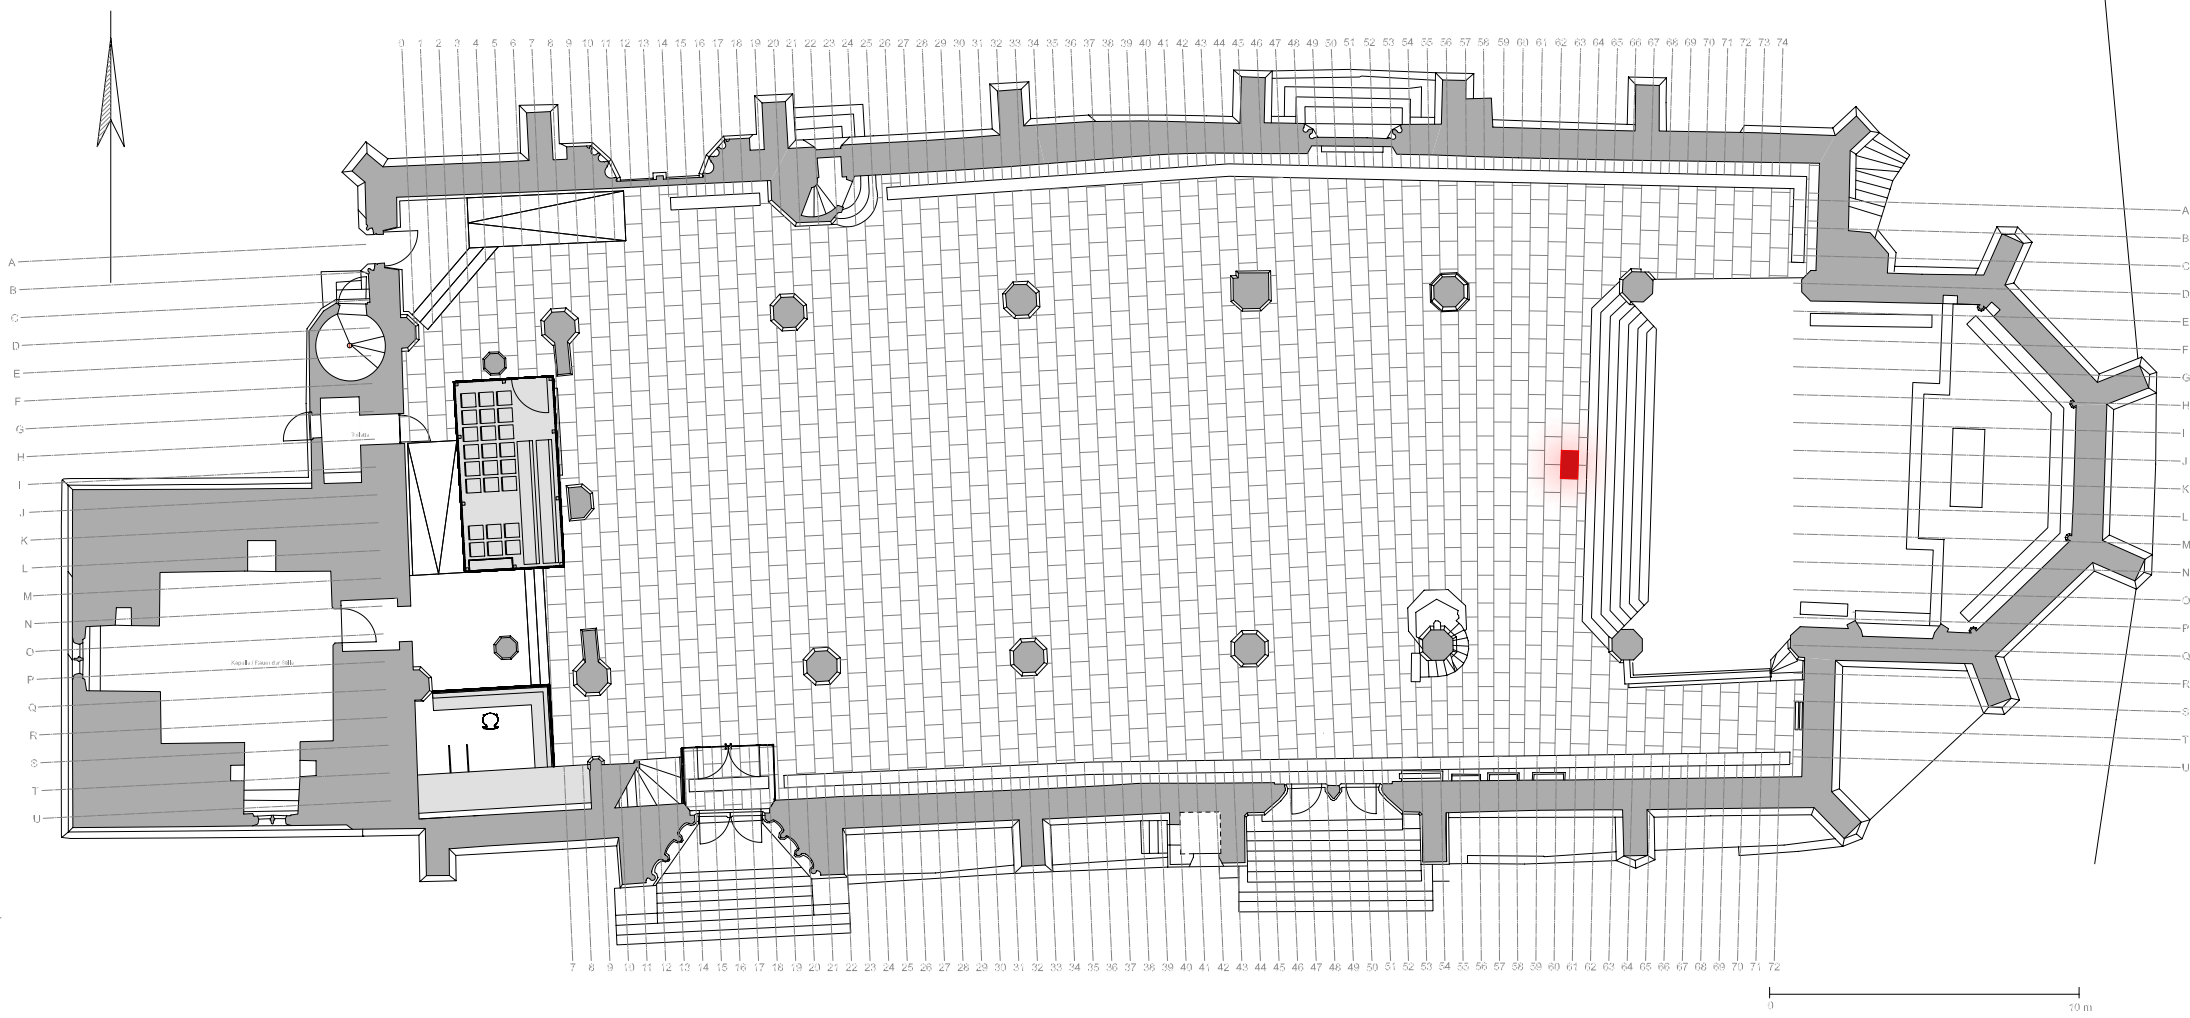

Ein neuer Fußboden für St. Michael

A	B	C	D	E	F	G	H	I	J	K	L	M	N	O	P	Q	R	S	T	U	V	W	X	Y	Z
Stefan Gerth Danz Herr Daum Hagen de la Motte Torben de la Motte Karin de la Motte Familie Degenhardt Wolfram Demuth Prof. Dr. Klaus Dicke				Barbara Dietsch Olaf Dietsch Maximilian Dietsch Oliver Dietsch Familie Dietz Gerhard Dinord, Sulzberg - Allgäu Michaela Rau und Leander Dittmann Volker Dix						Familie Dömel Julius Domnick Janka und Michael Dörnbrack Agathe Dorsch Michael und Angelika Dorsch Amadeus Dorsch Sabine Dowedeit Helga Drafehn					in Erinnerung an Hans-Jochen Drafehn Brunhilde Dreßler Dr. Jürgen Dubsloff Clemens Dubsloff Georg Dubsloff Christiane Dubsloff Martin Dubsloff Elke Dubsloff					Familie Dunker