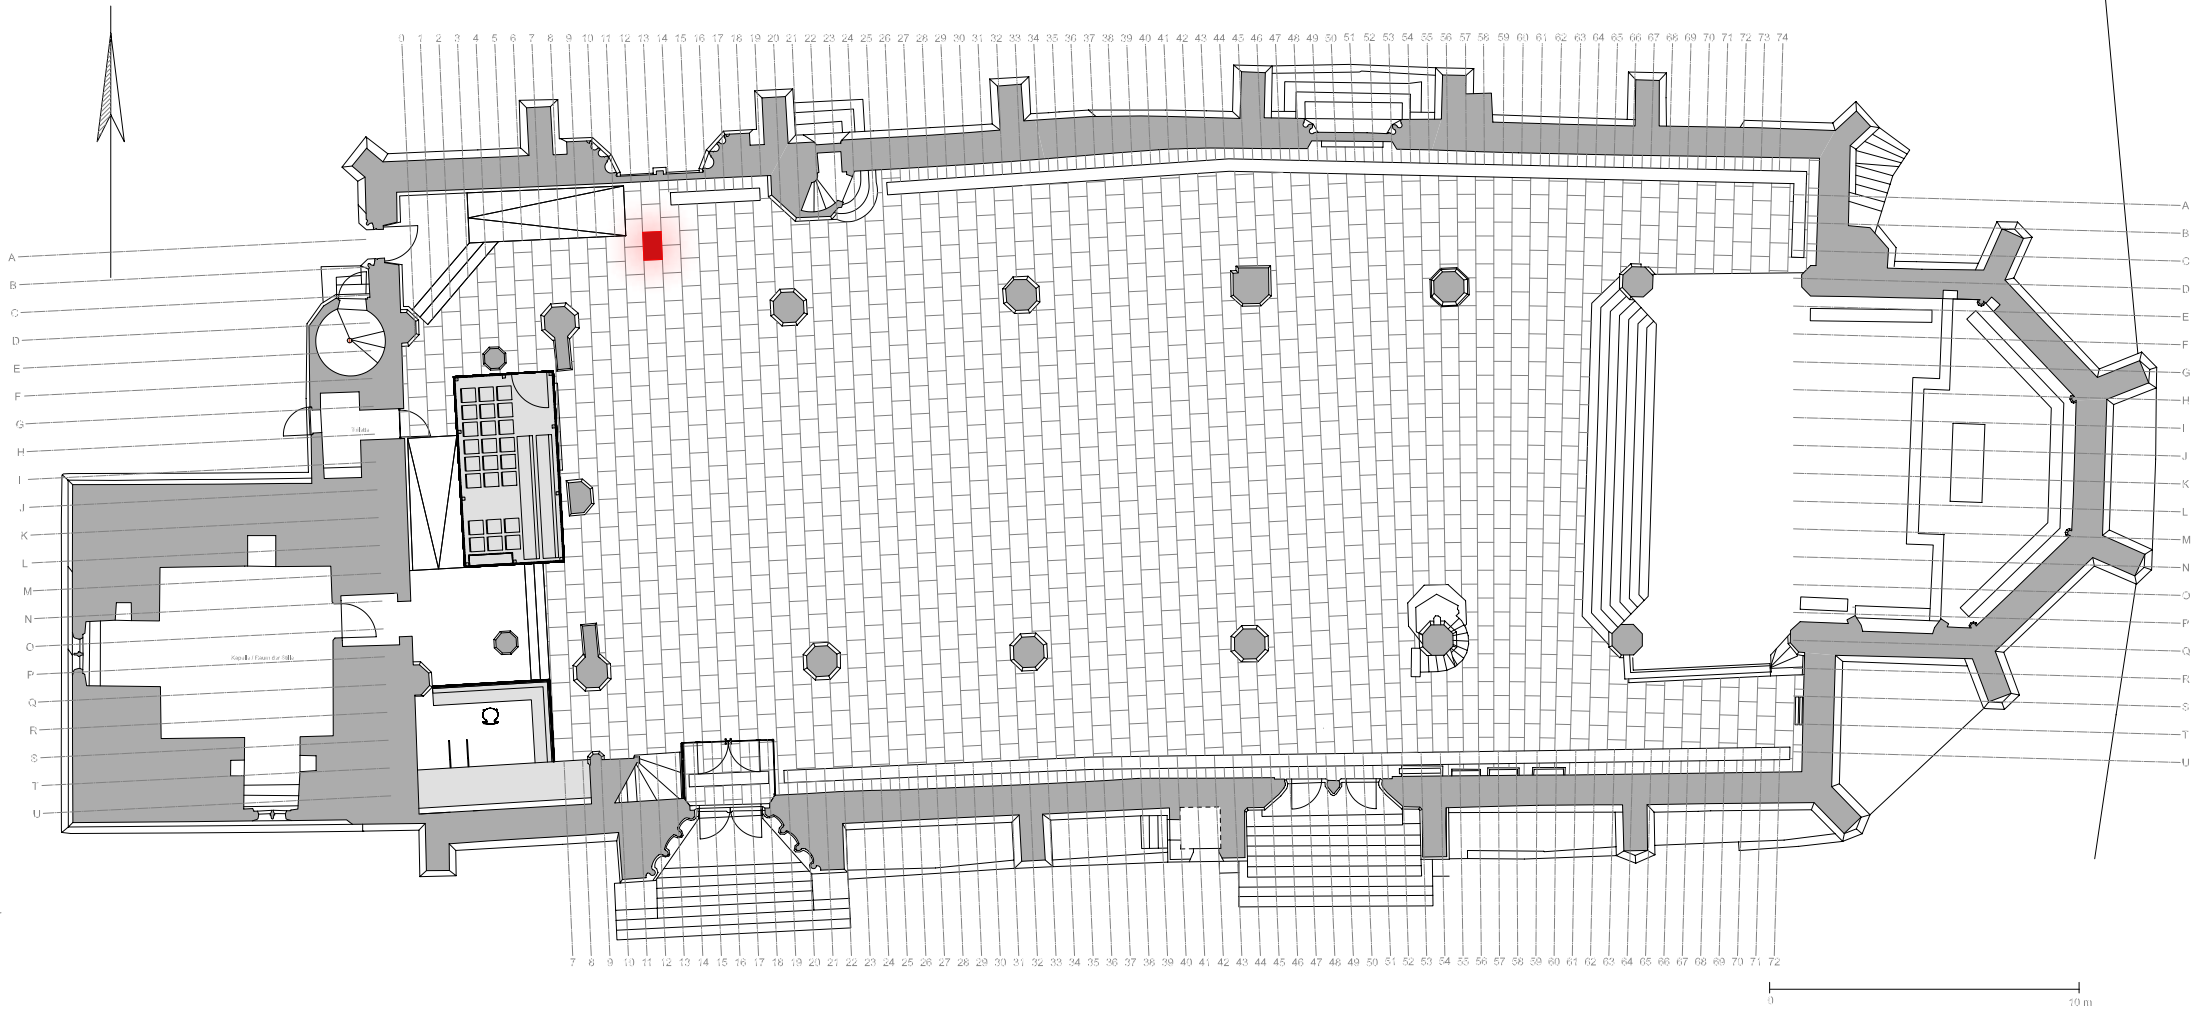

Ein neuer Fußboden für St. Michael

A

B

C

D

E

F

G

H

I

J

K

L

M

N

O

P

Q

R

S

T

U

V

W

X

Y

Z

Dr. Klaus und Antje Abendroth
Dr. Martin Albrecht und Frau Gudrun
Gudrun Albrecht
Frau Althans
Altstadtverein Jena e.V.
Dr. Hans Amlacher
Anonyme Spendenbox Stadtkirche
Architekturbüro Müller & Lehmann

Hannelore und Wolfgang Arndt
OTB Lutz Arnold, Cospeda
Julia und Frank Aures
Frank Aures
Elisabeth Axthelm