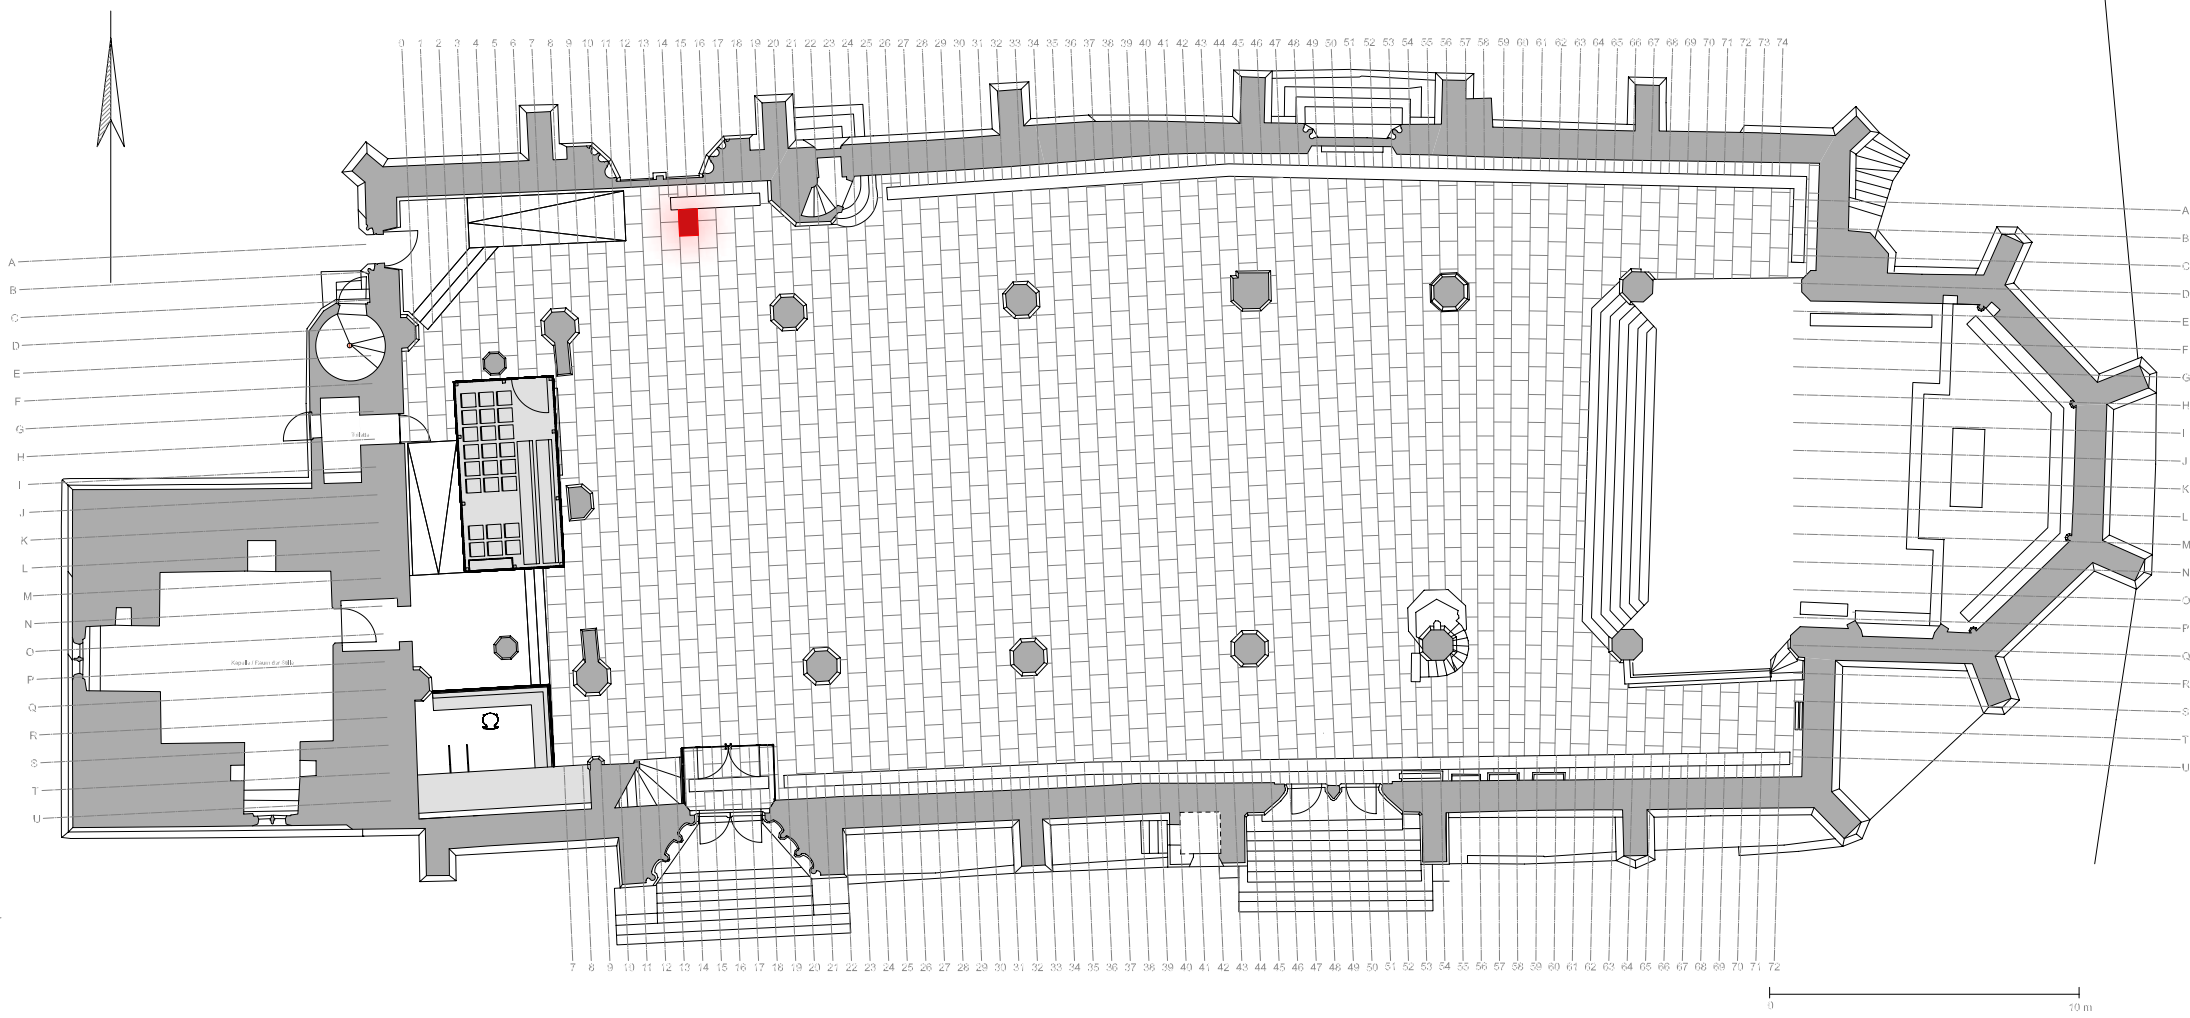

Ein neuer Fußboden für St. Michael

A	B	C	D	E	F	G	H	I	J	K	L	M	N	O	P	Q	R	S	T	U	V	W	X	Y	Z
Stefan Gerth Danz Herr Daum Hagen de la Motte Torben de la Motte Karin de la Motte Familie Degenhardt Wolfram Demuth Prof. Dr. Klaus Dicke				Barbara Dietsch Olaf Dietsch Maximilian Dietsch Oliver Dietsch Familie Dietz Gerhard Dinord, Sulzberg - Allgäu Michaela Rau und Leander Dittmann Volker Dix						Familie Dömel Julius Domnick Janka und Michael Dörnbrack Agathe Dorsch Michael und Angelika Dorsch Amadeus Dorsch Sabine Dowedeit Helga Drafehn					in Erinnerung an Hans-Jochen Drafehn Brunhilde Dreßler Dr. Jürgen Dubsloff Clemens Dubsloff Georg Dubsloff Christiane Dubsloff Martin Dubsloff Elke Dubsloff					Familie Dunker