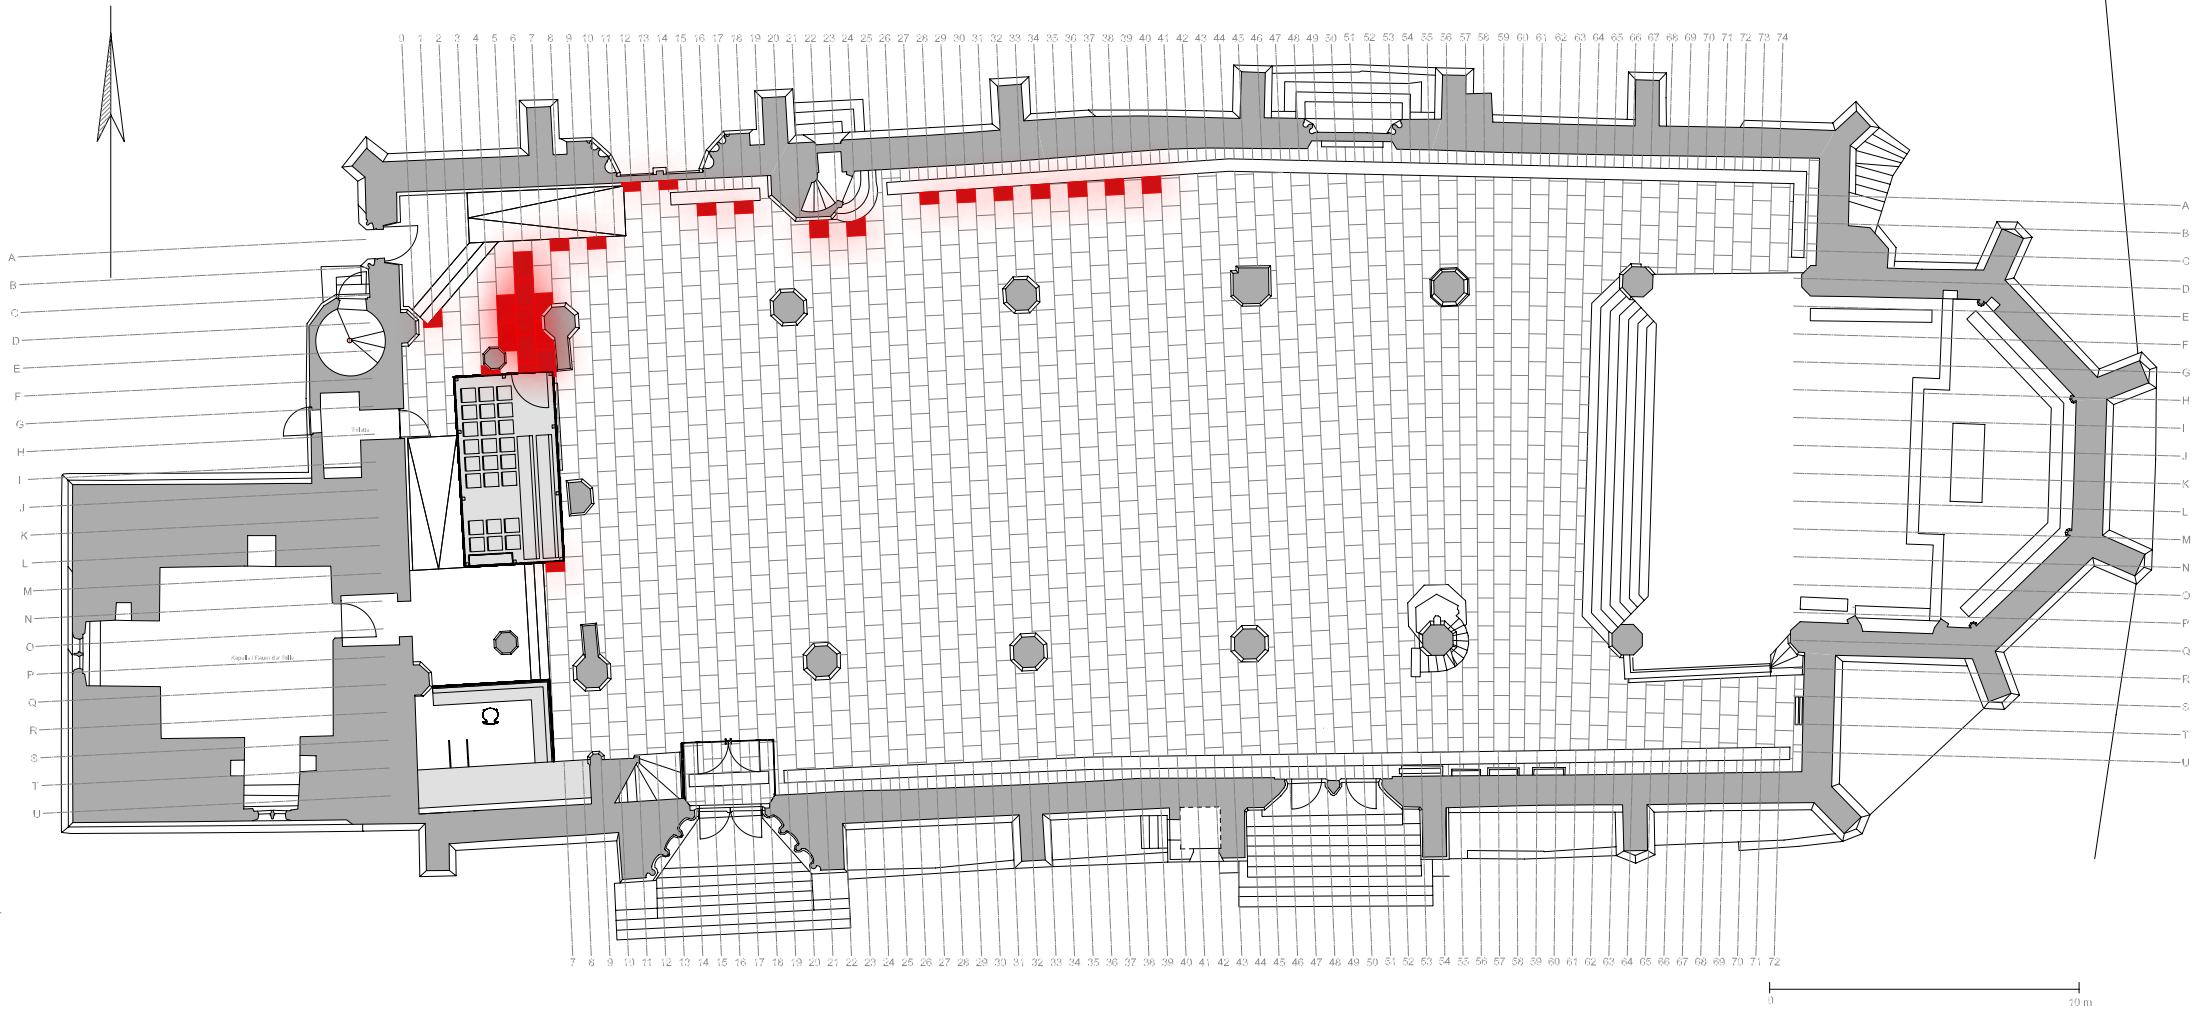

Ein neuer Fußboden für St. Michael

A B C D E F G H I J K L M N O P Q R S T U V W X Y Z

Dr. Klaus und Antje Abendroth
Dr. Martin Albrecht und Frau Gudrun
Gudrun Albrecht
Frau Althans
Altstadtverein Jena e.V.
Dr. Hans Amlacher
Anonyme Spendenbox Stadtkirche
Architekturbüro Müller & Lehmann

Hannelore und Wolfgang Arndt
OTB Lutz Arnold, Cospeda
Julia und Frank Aures
Frank Aures
Elisabeth Axthelm